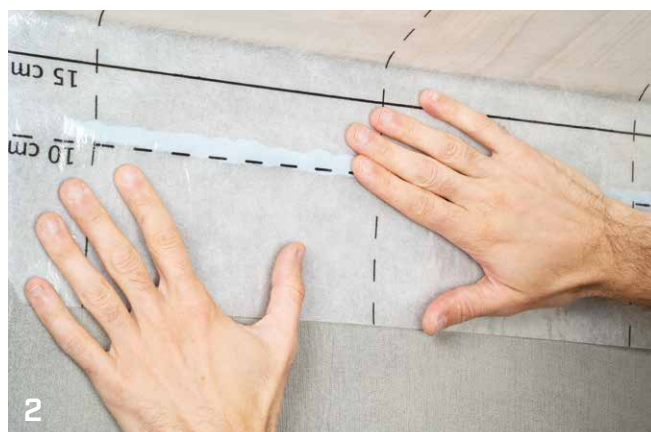

RECOMANDĂRI PETRU APLICARE: CLEIURI PENTRU INTERIOR

ÎMBINARE MEMBRANĂ PE PERETE - BETON

ÎMBINARE MEMBRANĂ PE ÎNVELITOARE - BETON

ÎMBINARE MEMBRANĂ PE ÎNVELITOARE - OSB

SIGILARE SUPRAPUNERE MEMBRANĂ

SIGILARE DESCHIDERE FERESTRE

1 PLASTER BAND LITE

ÎMBINARE MEMBRANĂ PE PERETE - BETON

1 PRIMER, PRIMER SPRAY