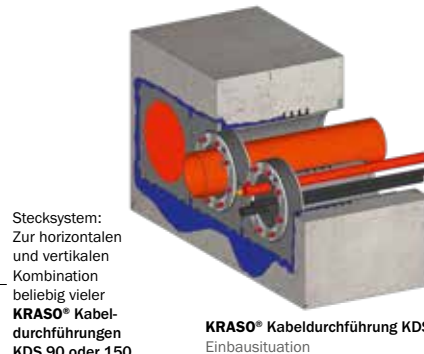

KRASO® Kabeldurchführung KDS
Hier geht es zum Montagevideo
(Einfach QR-Code scannen!)

WU
1+2

KRASO® Kabeldurchführung KDS

Kompatibel, dicht, sicher – die Doppeldichtpackung mit System

- + **Kompatibel** mit allen gängigen Systemen! **Dicht** dank druckwasserdichter, umlaufender **KRASO® Vierstegdichtung!** **Sicher** durch bruchunempfindliches Vollwandmaterial!
- + Das **intelligente, umfassende und flexible Kabeldurchführungssystem** für komplexe Neubauten: **Öffentliche Gebäude, Kliniken, technisch-naturwissenschaftliche Einrichtungen** oder den **industriell-gewerblichen Bereich**.
- + Nahezu **unbegrenzte Möglichkeiten** für modernste, technische Gebäudeausstattung: Horizontal und vertikal kombinierbar, Einbau im 45° Winkel mit vormontierten Bügeln, verfügbar für Fertigteilwände oder zur Einbindung in Flächenabdichtungen.
- + Zahlreiches Zubehör rundet das **KRASO® Kabeldurchführungssystem** zu einem kompletten, universell einsetzbaren Paket ab!
- + **WU-Richtlinie: Beanspruchungsklasse 1 + 2**

KRASO® Kabeldurchführung KDS 150 als Doppeldichtpackung
horizontal und vertikal kombinierbar sowie **KRASO® KDS** Zubehör:

- **KRASO® Systemdeckel 150 mit Schlauchadapter**
- **KRASO® Systemdeckel KDS 150 3-fach - Warmshrumpftechnik -**
- **KRASO® Systemdichteinsatz KDS 150**

KRASO® Kabeldurchführung KDS als Doppeldichtpackung **LG 1**

Kabeldurchführungssystem zum Einbetonieren, mit druckwasser- sowie gasdichter, umlaufender **KRASO®** Vierstegdichtung und 2 KDS Verschlussdeckeln, beidseitig steckbar zur möglichen Paketbildung, für die spätere Belegung von Medienleitungen mittels **KRASO®** Systemdichteinsatz (nicht im Lieferumfang enthalten) oder zum Anschluss von Kabelleerrohren mittels **KRASO®** Systemdeckel (nicht im Lieferumfang enthalten).
Optional erhältlich: **KRASO®** Abstandhalter 40 mm für KDS 150 Doppeldichtpackung zur Vergrößerung des Achsabstandes von 210 mm auf 250 mm
| **WU-Richtlinie: Beanspruchungsklasse 1 + 2**