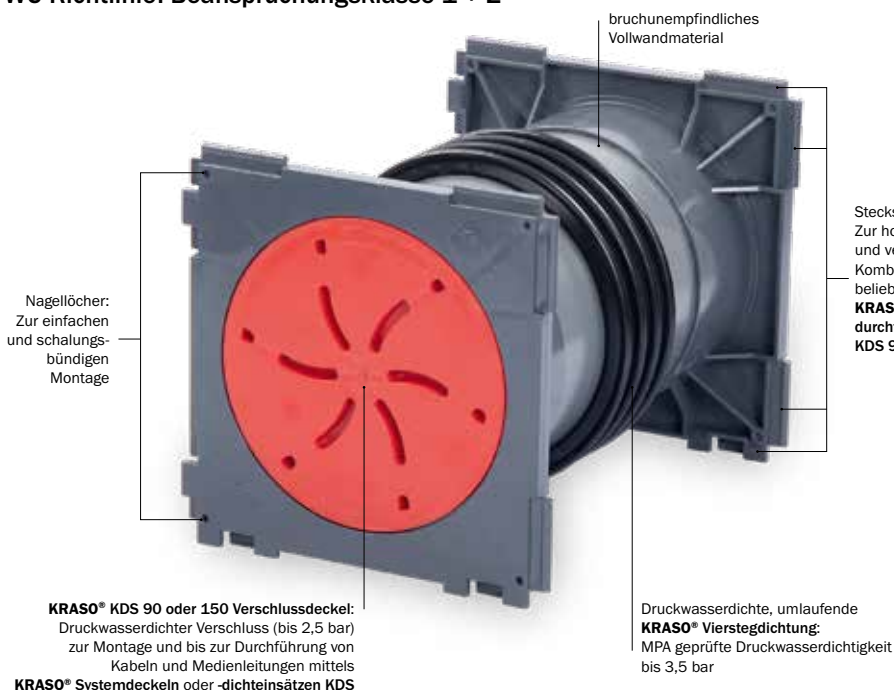

KRASO® Kabeldurchführung KDS
Hier geht es zum Montagevideo
(Einfach QR-Code scannen!)

WU
1+2

KRASO® Kabeldurchführung KDS

Kompatibel, dicht, sicher – die Doppeldichtpackung mit System

- + **Kompatibel** mit allen gängigen Systemen! **Dicht** dank druckwasserdichter, umlaufender **KRASO® Vierstegdichtung!** **Sicher** durch bruchunempfindliches Vollwandmaterial!
- + Das **intelligente, umfassende und flexible Kabeldurchführungssystem** für komplexe Neubauten: **Öffentliche Gebäude, Kliniken, technisch-naturwissenschaftliche Einrichtungen** oder den **industriell-gewerblichen Bereich**.
- + Nahezu **unbegrenzte Möglichkeiten** für modernste, technische Gebäudeausstattung: Horizontal und vertikal kombinierbar, Einbau im 45° Winkel mit vormontierten Bügeln, verfügbar für Fertigteilwände oder zur Einbindung in Flächenabdichtungen.
- + Zahlreiches Zubehör rundet das **KRASO® Kabeldurchführungssystem** zu einem kompletten, universell einsetzbaren Paket ab!
- + **WU-Richtlinie: Beanspruchungsklasse 1 + 2**

KRASO® Kabeldurchführung KDS 150 als Doppeldichtpackung
horizontal und vertikal kombinierbar sowie **KRASO® KDS** Zubehör:

- **KRASO® Systemdeckel 150 mit Schlauchadapter**
- **KRASO® Systemdeckel KDS 150 3-fach - Warmshrumpftechnik -**
- **KRASO® Systemdichteinsatz KDS 150**

KRASO® Kabeldurchführung KDS als Doppeldichtpackung **LG 1**

Kabeldurchführungssystem zum Einbetonieren, mit druckwasser- sowie gasdichter, umlaufender **KRASO®** Vierstegdichtung und 2 KDS Verschlussdeckeln, beidseitig steckbar zur möglichen Paketbildung, für die spätere Belegung von Medienleitungen mittels **KRASO®** Systemdichteinsatz (nicht im Lieferumfang enthalten) oder zum Anschluss von Kabelleerrohren mittels **KRASO®** Systemdeckel (nicht im Lieferumfang enthalten).
Optional erhältlich: **KRASO®** Abstandhalter 40 mm für KDS 150 Doppeldichtpackung zur Vergrößerung des Achsabstandes von 210 mm auf 250 mm
| **WU-Richtlinie: Beanspruchungsklasse 1 + 2**