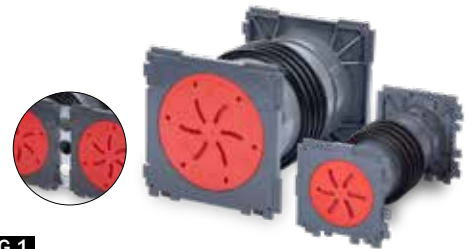

KRASO® Kabeldurchführung KDS
Hier geht es zum Montagevideo
(Einfach QR-Code scannen!)

WU
1+2

KRASO® Kabeldurchführung KDS

Kompatibel, dicht, sicher – die Doppeldichtpackung mit System

- + **Kompatibel** mit allen gängigen Systemen! **Dicht** dank druckwasserdichter, umlaufender **KRASO® Vierstegdichtung!** **Sicher** durch bruchunempfindliches Vollwandmaterial!
- + Das **intelligente, umfassende und flexible Kabeldurchführungssystem** für komplexe Neubauten: **Öffentliche Gebäude, Kliniken, technisch-naturwissenschaftliche Einrichtungen** oder den **industriell-gewerblichen Bereich**.
- + Nahezu **unbegrenzte Möglichkeiten** für modernste, technische Gebäudeausstattung: Horizontal und vertikal kombinierbar, Einbau im 45° Winkel mit vormontierten Bügeln, verfügbar für Fertigteilwände oder zur Einbindung in Flächenabdichtungen.
- + Zahlreiches Zubehör rundet das **KRASO® Kabeldurchführungssystem** zu einem kompletten, universell einsetzbaren Paket ab!
- + **WU-Richtlinie: Beanspruchungsklasse 1 + 2**

KRASO® Kabeldurchführung KDS 150 als Doppeldichtpackung
horizontal und vertikal kombinierbar sowie **KRASO® KDS** Zubehör:

- **KRASO® Systemdeckel 150 mit Schlauchadapter**
- **KRASO® Systemdeckel KDS 150 3-fach - Warmshrumpftechnik -**
- **KRASO® Systemdichteinsatz KDS 150**

KRASO® Kabeldurchführung KDS als Doppeldichtpackung **LG 1**

Kabeldurchführungssystem zum Einbetonieren, mit druckwasser- sowie gasdichter, umlaufender **KRASO®** Vierstegdichtung und 2 KDS Verschlussdeckeln, beidseitig steckbar zur möglichen Paketbildung, für die spätere Belegung von Medienleitungen mittels **KRASO®** Systemdichteinsatz (nicht im Lieferumfang enthalten) oder zum Anschluss von Kabelleerrohren mittels **KRASO®** Systemdeckel (nicht im Lieferumfang enthalten).
Optional erhältlich: **KRASO®** Abstandhalter 40 mm für KDS 150 Doppeldichtpackung zur Vergrößerung des Achsabstandes von 210 mm auf 250 mm
| **WU-Richtlinie: Beanspruchungsklasse 1 + 2**